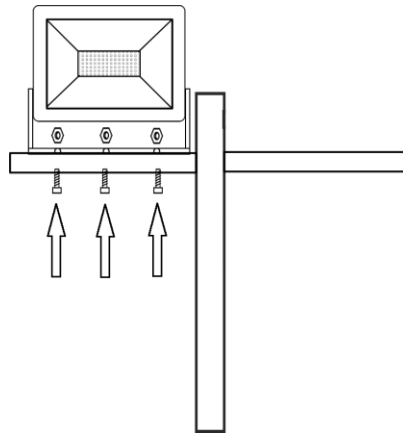

Montaj Talimatı / Assembly Instruction

Armatür direğe civatalarıyla sıkılarak sabitlenip montaj tamamlanır.
The fixture is fixed to the pole by tightening it with bolts and the assembly is completed.

Armatürün elektrik bağlantısı yapılır.
The electrical connection of the luminaire is made.