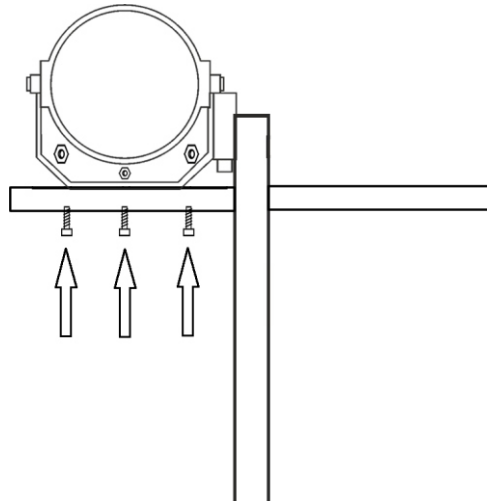

Montaj Talimatı / Assembly Instruction

Armatür direğe civatalarıyla sıkılarak sabitlenip montaj tamamlanır.
The fixture is fixed to the pole by tightening it with bolts and the assembly is completed.

Armatürün elektrik bağlantısı yapılır.
The electrical connection of the luminaire is made.